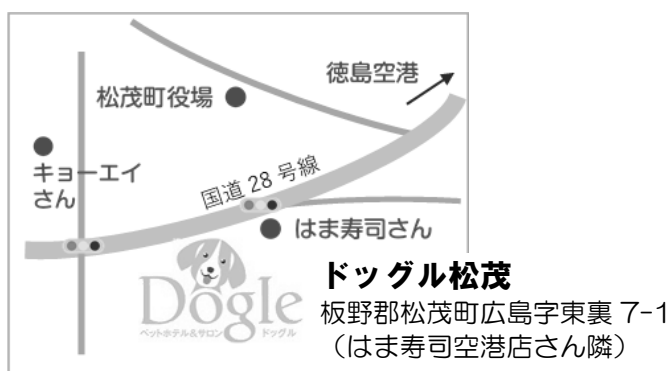

ペットホテル料金のご案内

※税込価格です ※2019年2月現在の料金です（2019年10月改定予定）

◆ ご宿泊

お部屋タイプ	大きさ	1泊（24時間）	延長1時間毎
シングルルーム	小型犬（体重4kgまで）	¥3,880	¥324
デラックスルーム （90cm×90cm）	小型犬（体重6kgまで）	¥6,264	¥540
	同室2頭目以降（合計3頭まで）	¥2,808	
	中型犬（体重12kgまで）	¥7,020	
	同室2頭目以降（合計2頭まで）	¥3,456	
スイートルーム （180cm×90cm）	中～大型犬（体重12kg以上）	¥7,776	¥1,080
	小型犬（体重6kgまで）	¥10,476	
	同室2頭目以降（合計4頭まで）	¥2,808	
	中型犬（体重12kgまで）	¥12,420	
	同室2頭目以降（合計3頭まで）	¥3,456	
	中～大型犬（体重12kg以上）	¥14,580	
	同室2頭目以降（合計2頭まで）	¥4,644	

※ チェックアウト時間はチェックインから24時間以内です。24時間を越えると延長料金を頂戴します。但し、ホテル期間中にトリミングをご利用頂きますと延長料金は発生しません。

※ ホテル期間中のトリミングは、定価の15%offになります。

※ お食事はつきませんので、普段食べているものをお持ちください。（手作りごはんのオプションもございます）

※ 1泊24時間の間に3～4回、屋外でのトイレタイムがあります。（敷地外のお散歩はオプションです）

◇ 宿泊オプション

お散歩（敷地外）1回	小型犬 ¥216	中型犬 ¥432	大型犬 ¥864
手作りご飯 1食	小型犬 ¥216	中型犬 ¥432	大型犬 ¥864
アーリーチェックイン・アウト ※	7:00～8:00 1,620円	8:00～9:00 1,080円	
レイトチェックイン・アウト ※	19:00～20:30 540円	20:30～22:00 1,080円	
店休日チェックイン・アウト ※	¥1,080（定休日・年始など）		
繁忙期（年末年始・お盆・GW）	1泊(24時間)につき ¥540		

※ アーリーチェックイン・アウト、レイトチェックイン・アウト、店休日チェックイン・アウトは、松茂店だけで行っています。藍住店の営業時間外・定休日は、松茂店に直接お越しください。